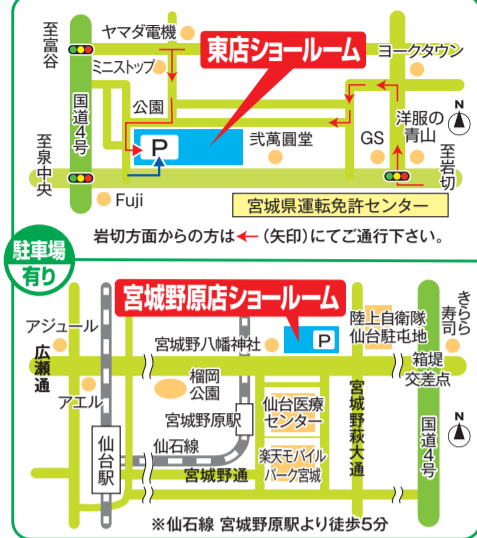

「ショールーム」各店へお気軽にお立ち寄りください。

大型補助金
使えます

先進的窓リノベ
断熱窓の設置
最大 **200** 万円/戸

子育てエコホーム
(全世帯が対象)
浴槽、トイレ、水栓などの
エコ住宅設備の設置
最大 **20** 万円/戸

給湯省エネ
賃貸集合給湯省エネ
高効率給湯器の設置
最大 **20** 万円/戸

リフォームでの仮住まいを、無料で
ご提供致します(ペットご相談可)。

今がチャンス
リフォームローン
金利**0%** 最長**60**回まで

お読みください
※お住まいの状況により表示金額と異なる場合があります。
※諸事情により掲載のリフォーム工事ができない場合がありますことをご了承ください。
※施工期間中のお茶出しはご遠慮させていただきます。

※広告の有効期日は7月末日となります。
※掲載写真はイメージです。
※表示価格に諸経費は含まれておりません。

浴室まるごとパック

システムバス
TOTO サザナ
LIXIL リデア
ラクヴィア
補助金対象

例:0.75坪サイズ **71.4** 万円 (税込 78.54万円)
例:1坪サイズ **76.8** 万円 (税込 84.48万円)

解体処分(システムバス)、給排水工事
組立て、電気工事、壁床内装工事
工事費込

台所まるごとパック

システムキッチン
TOTO ミツテ
LIXIL シエラ S
ラクエラ
補助金対象

例:I型2550 **64.8** 万円 (税込 71.28万円)

解体処分、組立て
電気工事、天壁クロス工事
工事費込

洗面所まるごとパック

シャンプードレッサー W750
TOTO サクア
LIXIL ピアラ
BGA
補助金対象

例:14.6 万円 (税込 16.06万円)

解体処分
交換取付け
工事費込

トイレまるごとパック

ウォシュレット付トイレ
TOTO ピュアレストQR
LIXIL アメージユ
補助金対象

例:19.8 万円 (税込 21.78万円)

解体処分、交換取付け
壁床内装工事
工事費込

水まわり4点パック **168.0** 万円~ (税込 184.8万円~)

上記の4点パックは浴室0.75坪です。1坪の場合はプラス5.4万円(税込5.94万円)です。

4点パックご成約の方に
リビングの壁クロス張替もサービス
(10畳まで・先着10名様)

20棟限定 特別価格

デザイン塗装

価格はお見積り時にご案内致します

一戸建てからアパート
マンション・ビルまで屋根・外壁が
「美しく丈夫」によみがえる!!

ALESCO 関西ペイント株式会社 日本ペイント株式会社

家まるごと納得パック

最高級シリコン塗装(セラミック)

高圧洗浄・屋根・外壁(3回塗り)
雨樋、軒天、破風、水切
雨押さえ板金、棟包み板金
胴差し塗装、足場
養生ネット込。

※吹抜け・バルコニー等は、別途坪数計算になります。

総建坪(1階・2階の床面積) **30** 坪 **69.0** 万円 (税込 75.9万円) 30坪未満は同額となります
総建坪 **35** 坪 **80.5** 万円 (税込 88.55万円)
総建坪 **40** 坪 **92.0** 万円 (税込 101.2万円)

マンション改装パック

水廻り4点入替
天井・壁クロス貼替
床カーペット工事等

リノベーションのご提案
自由な間取りに変更
内装や設備を一新

例:60m² **216** 万円~ (税込 237.6万円~)

戸建改装パック

水廻り4点入替
天井・壁クロス貼替
屋根塗装
外壁塗装等

例:25坪 **295** 万円~ (税込 324.5万円~)

改築 和室(6帖)・洋室(6帖) **39.0** 万円~ (税込 42.9万円~)
天井・壁クロス貼替
クローゼット、床フロア工事

増築 洋室(6帖) **195.0** 万円~ (税込 214.5万円~)

屋根工事(ガルバリウム鋼板)
15坪 **39.6** 万円~ (税込 43.56万円~)

外壁工事(金属サイディング)
15坪 **54.4** 万円~ (税込 59.84万円~)

防水工事 1m² **5,400** 円~ (税込 5,940円~)

雨樋工事 1m **1,920** 円~ (税込 2,112円~)

雨漏り補修 1カ所 **5,400** 円~ (税込 5,940円~)