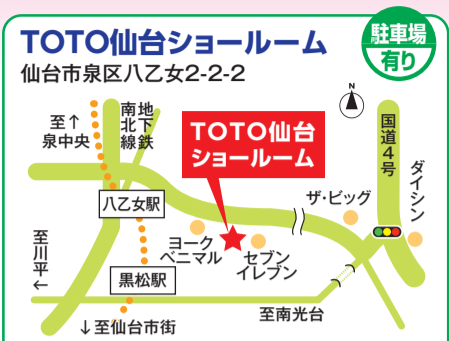

# 住宅リフォーム相談会 開催日 8月17日(土)・18日(日) 10:00~16:00

**会場** TOTO仙台ショールーム 仙台市泉区 八乙女2-2-2  
 共栄住宅サービス 東店ショールームでも同時開催  
 仙台市泉区市名坂字原田150

お見積りご依頼  
**プレゼント**  
 TOTOお掃除  
 らくらくセット

お問い合わせ  
 ご予約は  
 こちらまで **0120-16-4152**  
 お見積り  
 無料  
 リフォームでの仮住まいを無料でご提供致します。